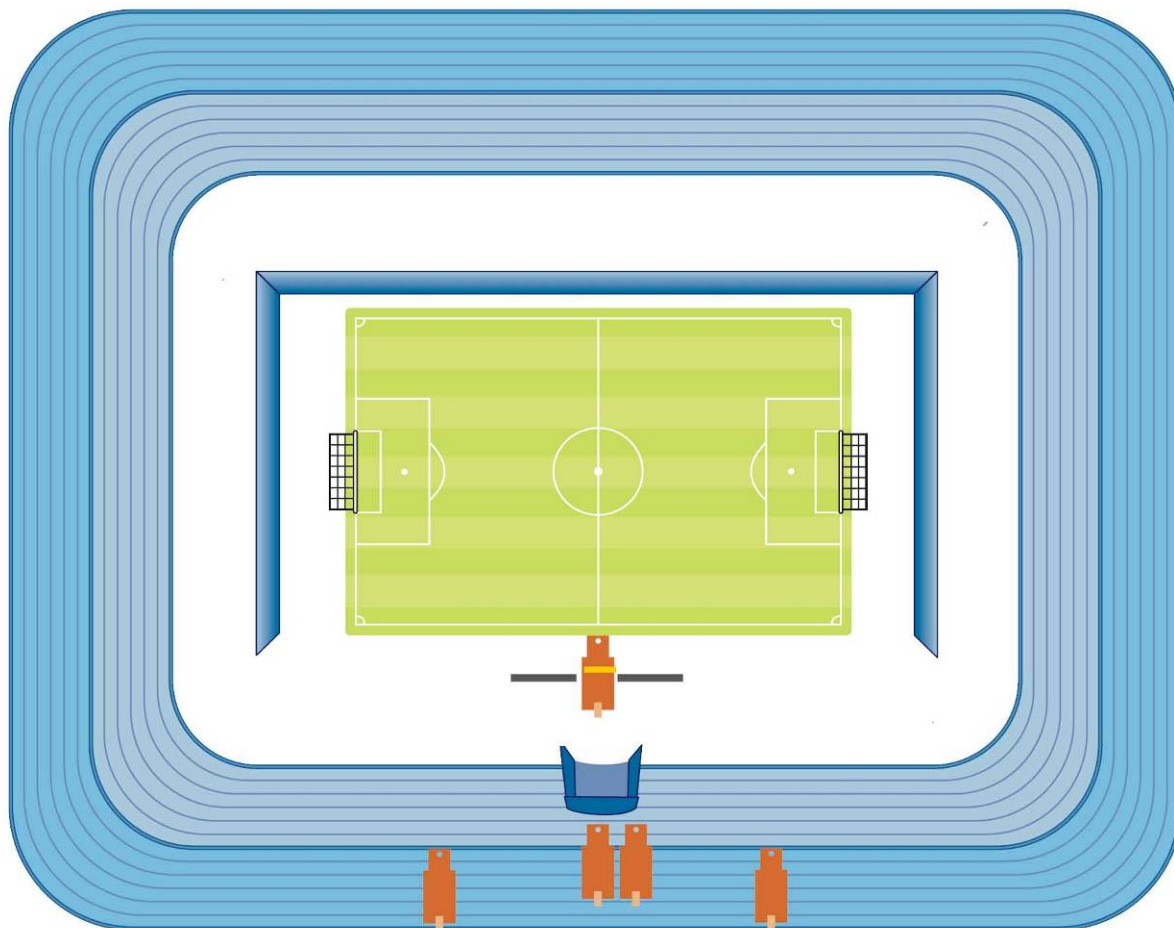

STANDARD D: CONFIGURAZIONE 5 TELECAMERE SD

Il posizionamento delle telecamere è indicativo e soggetto alle eventuali variazioni imposte da esigenze logistiche relative alle strutture degli stadi.

STANDARD E: CONFIGURAZIONE 3 TELECAMERE SD

Il posizionamento delle telecamere è indicativo e soggetto alle eventuali variazioni imposte da esigenze logistiche relative alle strutture degli stadi.